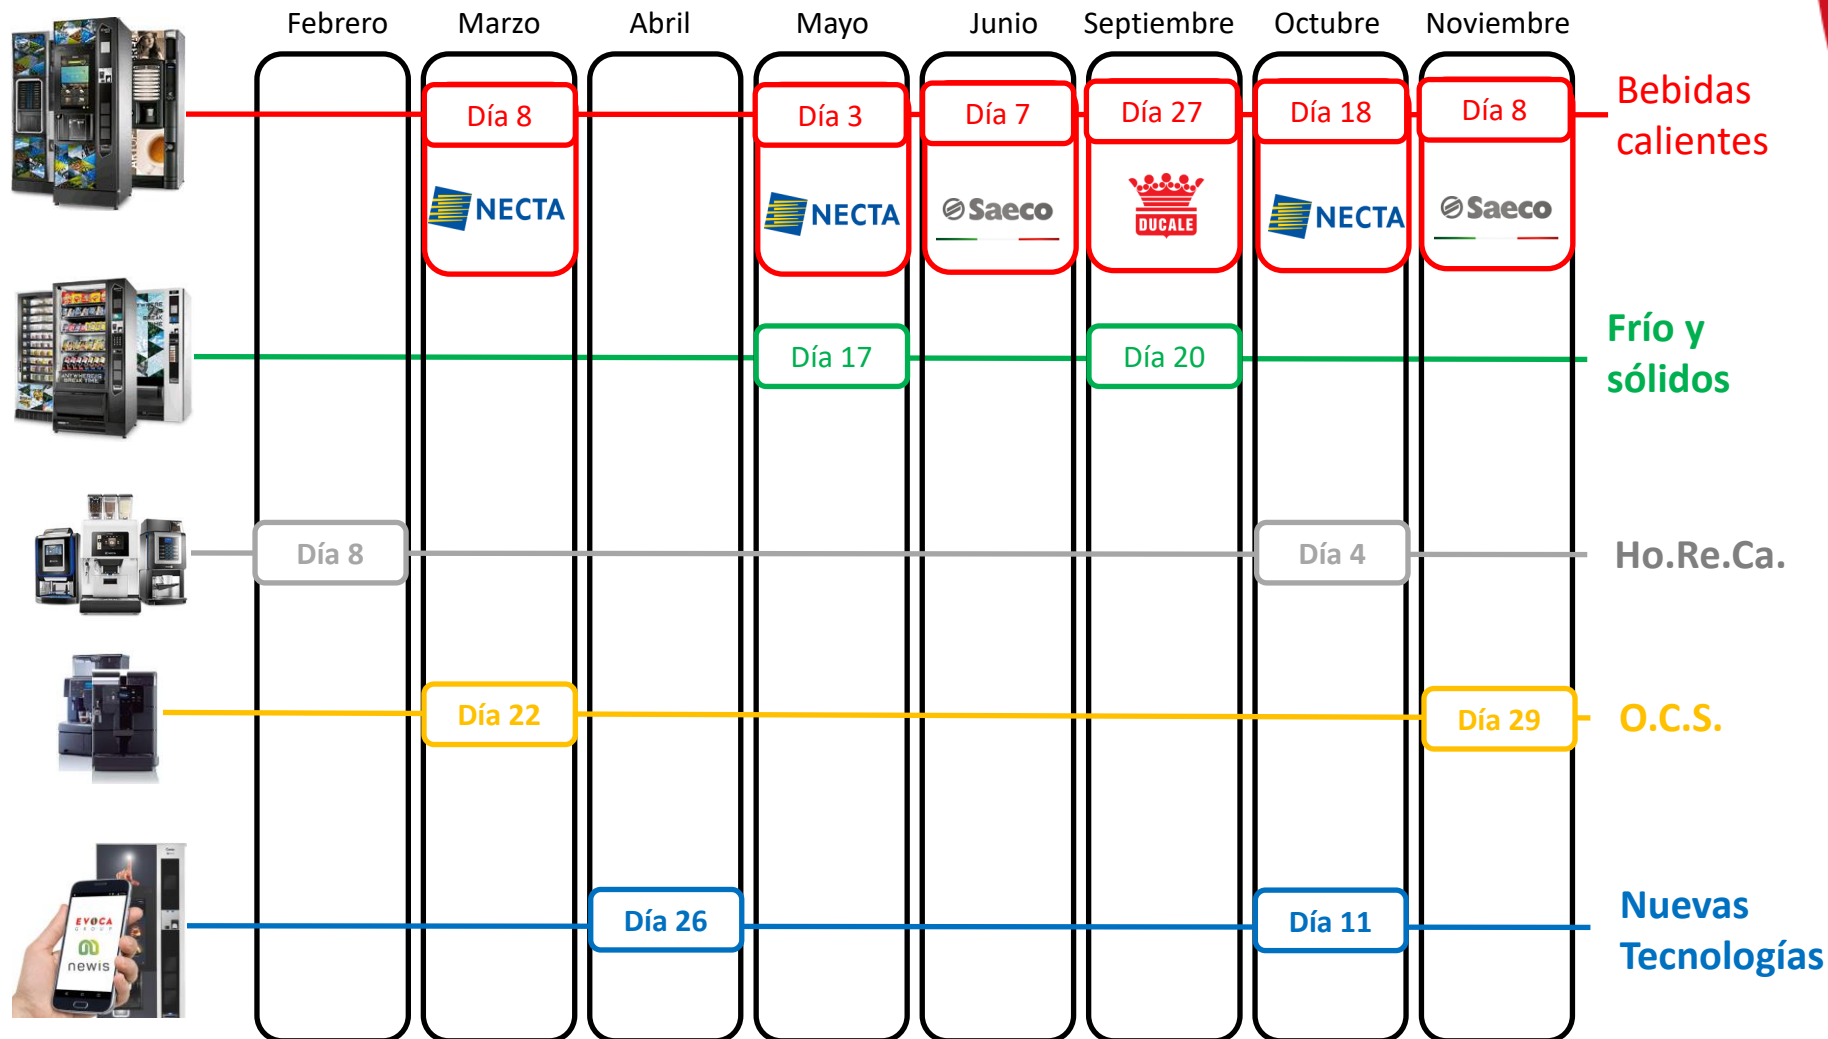

Consultar con el Departamento Técnico, para la realización de cualquier otro cursillo.

Evoca Iberia se reserva el derecho a introducir modificaciones en el presente calendario

Avenida de Suiza, 11-13
28821 Coslada (Madrid)
Tfno. (+34) 91 277 44 00

www.evocagroup.com

Consultar con el Departamento Técnico, para la realización de cualquier otro cursillo.

Evoca Iberia se reserva el derecho a introducir modificaciones en el presente calendario

C/ Motors, 1, 9
08040 Barcelona