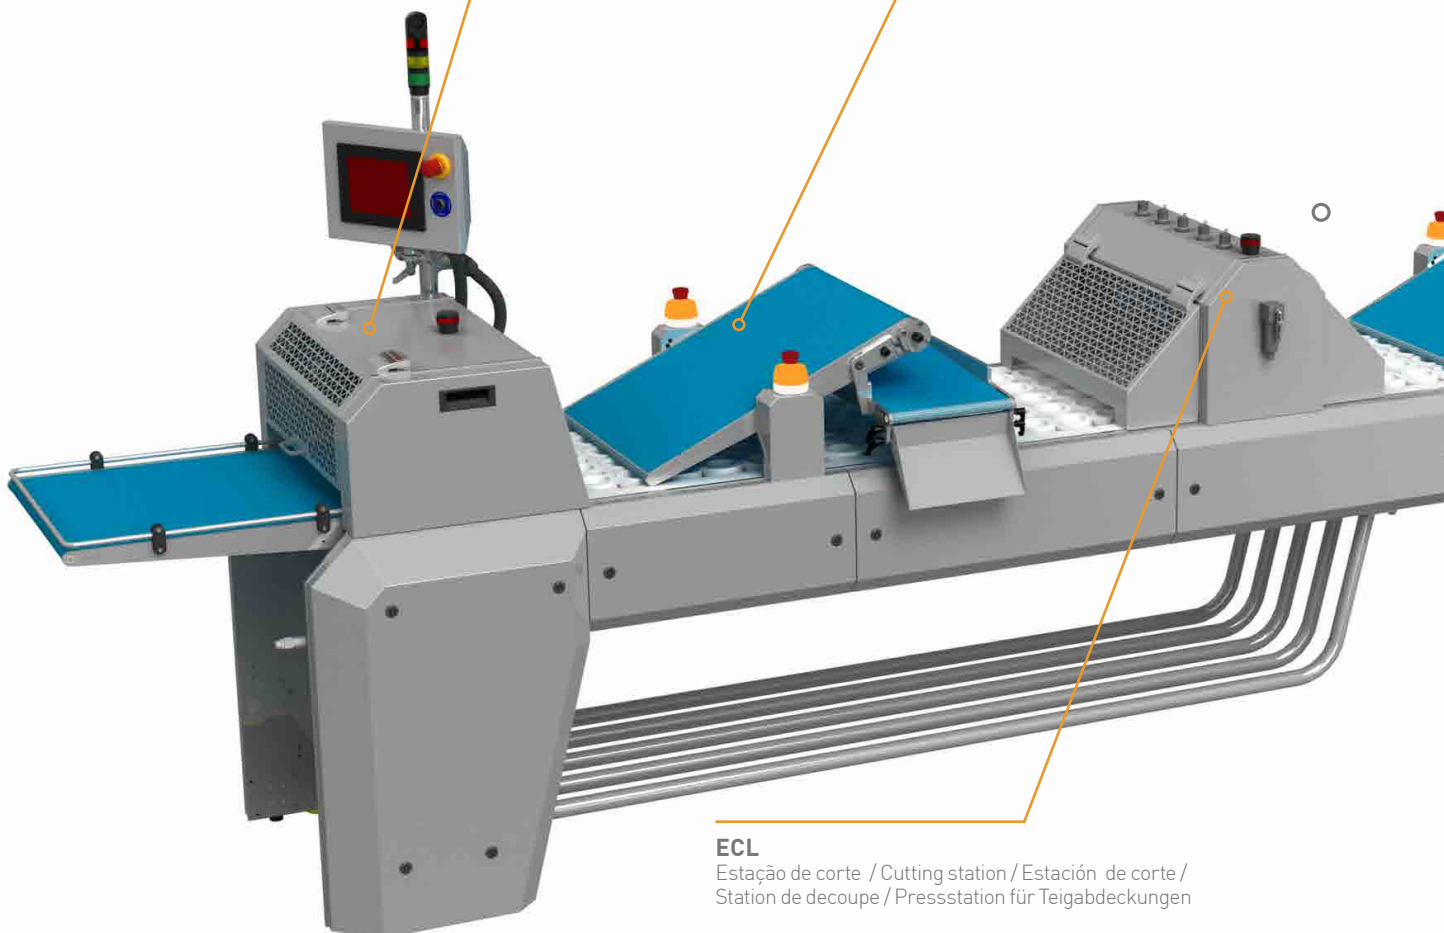

EEL

Estação de extração de formas /
Foil tins extraction station /
Estación de extracción de moldes /
Station d'extraction de formes /
Formenentnahmestation

MAL

Mesa de aparas /
Trimnings table /
Mesa de recortes /
Tapis d'extraction de découpes de pâte /
Tisch für Schnittabfälle

ECL

Estação de corte / Cutting station / Estación de corte /
Station de découpe / Pressstation für Teigabdeckungen

MEL

Mesa de entrada de massa /
Feeding table /
Mesa de entrada de masa /
Table d'entrée pour la pâte /
Teigeinfahrtisch

MRL + ARL

Mesa de entrada regulável+ Alimentador de massa em rolo /
Adjustable feeding table + Rolled dough feeder / Mesa
de entrada regulable + Alimentador de masa en tacos /
Table d'entrée réglable + Alimentateur de pâte en rouleau /
Einstellbarer Einlasstisch + Teigrollenaufgabestation