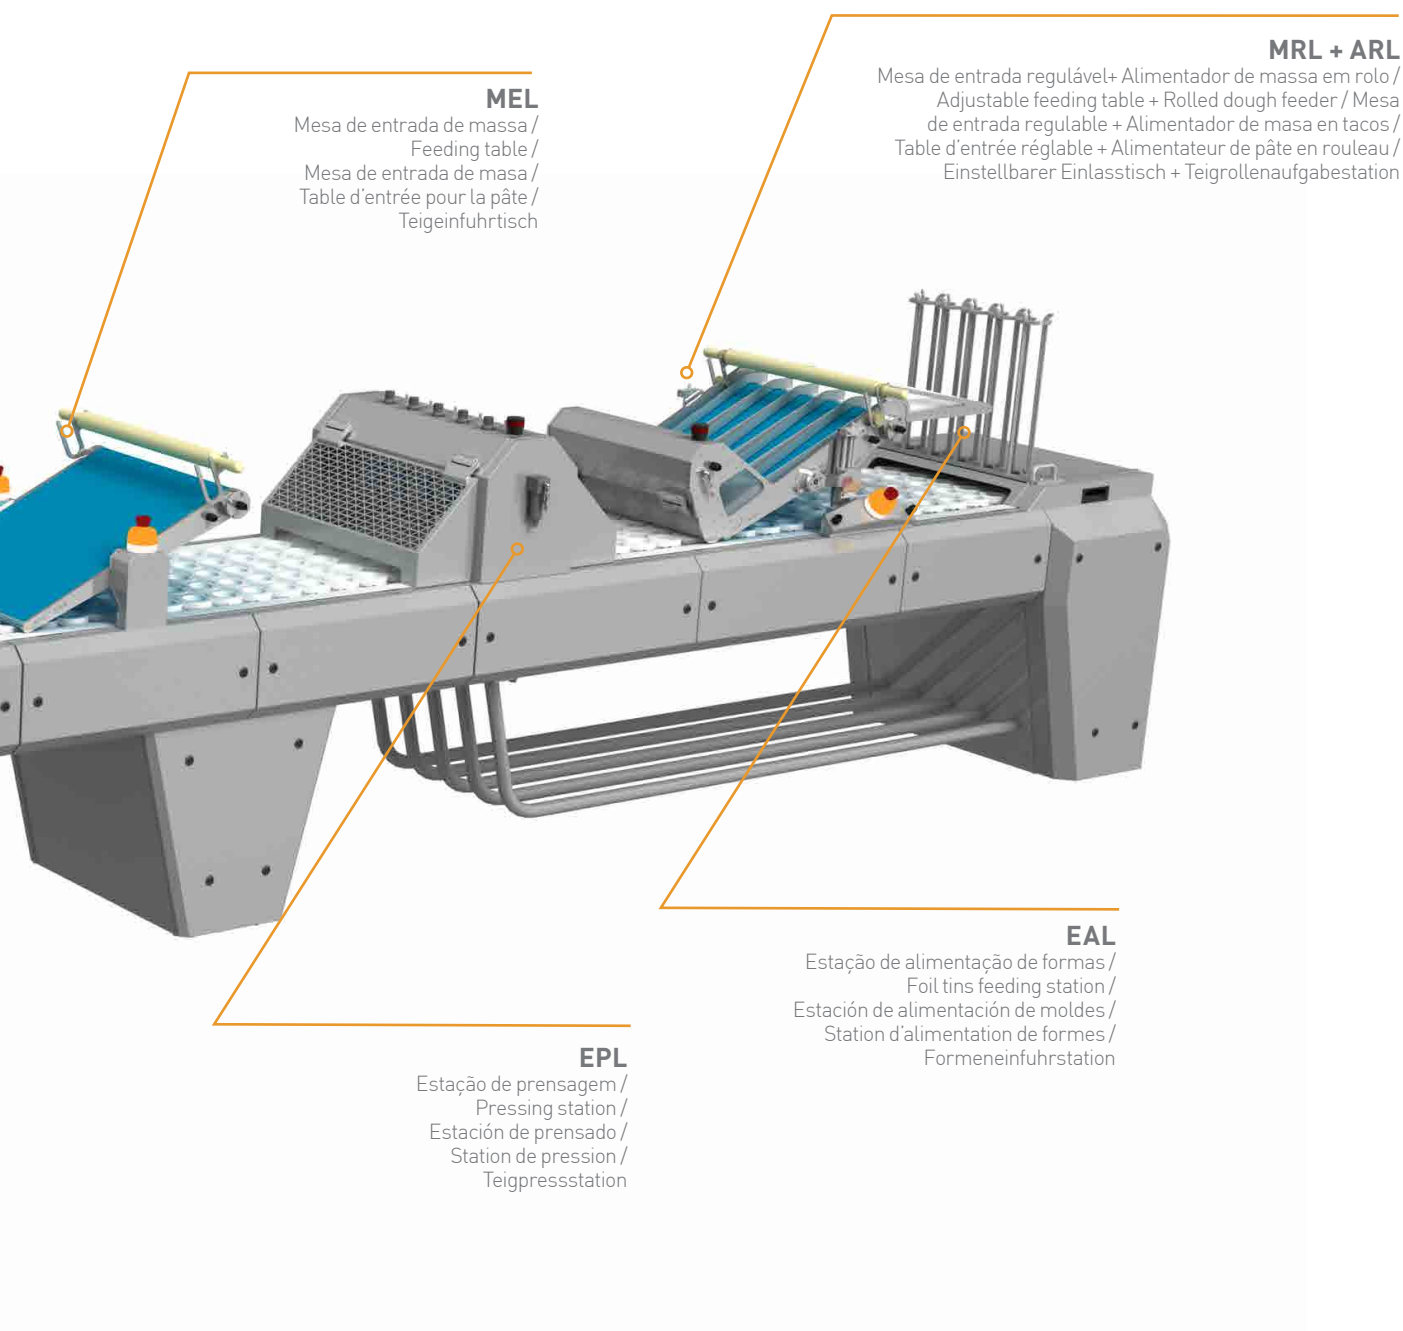

EEL

Estação de extração de formas /
Foil tins extraction station /
Estación de extracción de moldes /
Station d'extraction de formes /
Formenentnahmestation

MAL

Mesa de aparas /
Trimnings table /
Mesa de recortes /
Tapis d'extraction de découpes de pâte /
Tisch für Schnittabfälle

ECL

Estação de corte / Cutting station / Estación de corte /
Station de découpe / Pressstation für Teigabdeckungen

MEL

Mesa de entrada de massa /
Feeding table /
Mesa de entrada de masa /
Table d'entrée pour la pâte /
Teigeinfahrtisch

MRL + ARL

Mesa de entrada regulável+ Alimentador de massa em rolo /
Adjustable feeding table + Rolled dough feeder / Mesa
de entrada regulable + Alimentador de masa en tacos /
Table d'entrée réglable + Alimentateur de pâte en rouleau /
Einstellbarer Einlasstisch + Teigrollenaufgabestation